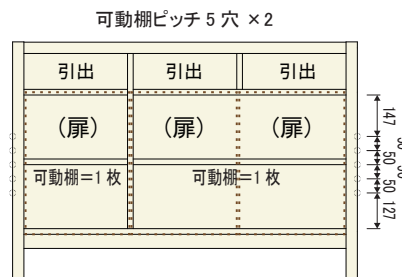

表面材：天然木無垢
天板・側板：天然木突板
塗装：オイル仕上げ

選べる
4つの
ポイント

幅 9 タイプ (52cm/62cm/72cm/82cm/92cm)
106cm/122cm/157cm/178cm

高さ 5 タイプ (2段/3段/4段/5段/6段)
50cm 67cm 85cm 102cm 119cm

素材 5 種類 (アルダー/メイプル/ホワイトオーク)
ブラックチェリー/ウォールナット

機能性 組合せ 自由自在 (引出or扉or引出+扉)

全品受注生産となりますので、納期は 40 ~ 50 日前後がかかります。

W122cm (H=85cm)
[MIX]

定番の組合せ

引出タイプ
¥356,000(税込¥391,600)

扉 + 引出 + 扉タイプ
¥370,000(税込¥407,000)

その他の組合せ例

扉タイプ

引出 + 3枚扉タイプ

引出 + 1枚扉タイプ

引出 + 2枚扉タイプ

定番の組合せ以外につきましては、別途お見積になりますのでお問合せ下さい。

商品の特長

矩形組み手接ぎ (ロッキング組)
引出のコーナーは矩形組み手接ぎにしていますので酷使に耐える構造です。
(チェスト・リビングボード)

可動棚板
棚板は上下に調整できる可動棚です。収納物に合わせて無駄なく収納が可能です。
(リビングボード 50mmピッチ)

木製反り止め
扉の裏には反り防止のため木製の反り止めを取付けています。また、木製ですので錆びる心配がありません。
(リビングボード)