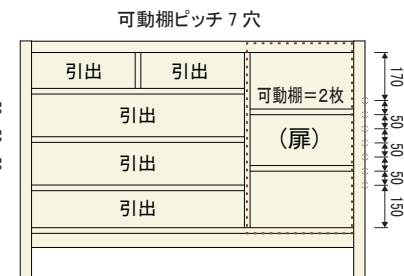

全品受注生産となりますので、納期は 40 ~ 50 日前後がかかります。

W122cm (H=85cm)
[MIX]

定番の組合せ

引出タイプ
¥356,000(税込¥391,600)

扉 + 引出 + 扉タイプ
¥370,000(税込¥407,000)

その他の組合せ例

扉タイプ

引出 + 3枚扉タイプ

引出 + 1枚扉タイプ

引出 + 2枚扉タイプ

定番の組合せ以外につきましては、別途お見積になりますのでお問合せ下さい。

商品の特長

矩形組み手接ぎ (ロッキング組)
引出のコーナーは矩形組み手接ぎにしていますので酷使に耐える構造です。
(チェスト・リビングボード)

可動棚板
棚板は上下に調整できる可動棚です。収納物に合わせて無駄なく収納が可能です。
(リビングボード 50mmピッチ)

木製反り止め
扉の裏には反り防止のため木製の反り止めを取付けています。また、木製ですので錆びる心配がありません。
(リビングボード)