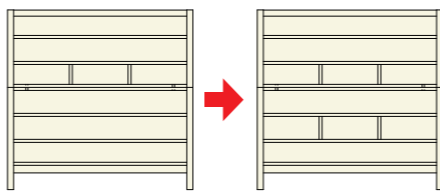

オーダーでさらに便利な収納に...

※全て1ヶ所の価格となります。

長引出を2つ割(小引出×2)に変更
+¥12,000円(税込¥13,200)

長引出を3つ割(小引出×3)に変更
+¥24,000円(税込¥26,400)

※W=122のみ

2つ割(小引出×2)または3つ割(小引出×3)
を長引出に変更
+¥12,000円(税込¥13,200)

3段引きスライドレール取付け
+¥7,000円(税込¥7,700)

I型仕切り板(高さ115mm)
+¥4,000円(税込¥4,400)

I型仕切り板
収納物を区分けして整理する
のに大変便利です。

脚カット
+¥15,000円(税込¥16,500)

※最大11cmまでカット可能です。

その他

- ・棚板追加
- ・可動棚ピッチ穴追加
- ・ウレタン塗装仕上げに変更
- ・奥行(D=359)に変更
- ・搬入が困難な場合の本体分割(ノックダウン)

上記以外にもご要望等ございましたら
お気軽にお問合せ下さい。

チェスト定番内部図(D=44cm)

←この矢印のところから上下2分割できます。

①アルダー ②メープル・ホワイトオーク・ブラックチェリー・MIX ③ウォールナットの価格になります。