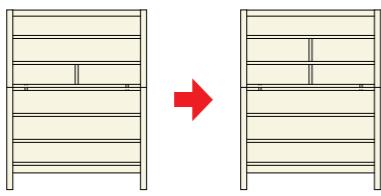

オーダーでさらに便利な収納に...

※全て1ヶ所の価格となります。

長引出を2つ割(小引出×2)に変更
+¥12,000円(税込¥13,200)

長引出を3つ割(小引出×3)に変更
+¥24,000円(税込¥26,400)

※W=122のみ