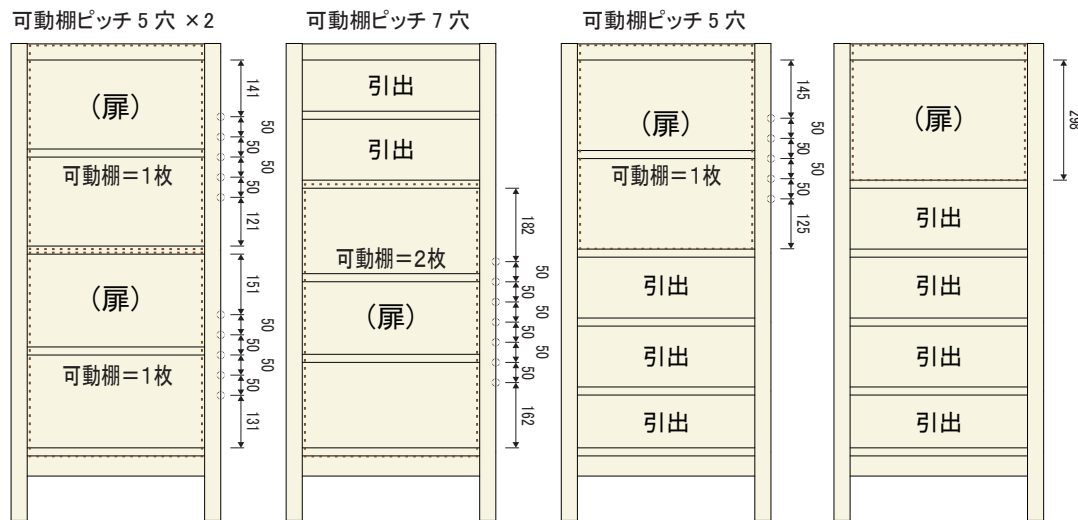

オーダーメイド感覚で貴方だけの
リビングボード・チェストを作ってみませんか？

多彩なバリエーションに引出・扉・素材の組合せで自由にカスタマイズできる収納スタイル

-リベルタ-
Liberta

表面材：天然木無垢
天板・側板：天然木突板
塗装：オイル仕上げ

選べる
4つの
ポイント

幅 **9タイプ** (52cm/62cm/72cm/82cm/92cm
106cm/122cm/157cm/178cm)

高さ **5タイプ** (2段/3段/4段/5段/6段
50cm 67cm 85cm 102cm 119cm)

素材 **5種類** (アルダー/メイプル/ホワイトオーク
ブラックチェリー/ウォールナット)

機能性 **組合せ自由自在** (引出 or 扉 or 引出+扉)

全品受注生産となりますので、納期は 40 ~ 50 日前後かかります。

扉は 向って右から開く『Lタイプ』又は 向って左から開く『Rタイプ』のどちらかをお選び下さい。

W52cm (H=119cm)
【アルダー】

定番の組合せ

引出タイプ ¥210,000(税込¥231,000)
引出1段+扉タイプ ¥217,000(税込¥238,700)

その他の組合せ例

2枚扉タイプ 引出2段+扉タイプ 扉+引出3段タイプ 扉+引出4段タイプ

定番の組合せ以外につきましては、別途お見積りになりますのでお問合せ下さい。

商品の特徴

矩形組み手接ぎ (ロッキング組)
引出のコーナーは矩形組み手接ぎにしていますので簡便に耐える構造です。
(チェスト・リビングボード)

可動棚板
棚板は上下に調整できる可動棚です。収納物に合わせて無駄なく収納が可能です。
(リビングボード 50mmピッチ)