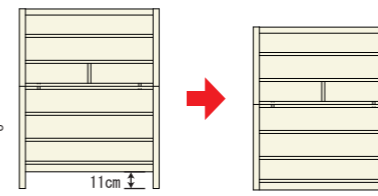

※W=122のみ

2つ割(小引出×2)または3つ割(小引出×3)
を長引出に変更
+¥12,000円(税込¥13,200)

3段引きスライドレール取付け
+¥7,000円(税込¥7,700)

I型仕切り板(高さ115mm)
+¥4,000円(税込¥4,400)

I型仕切り板
収納物を区分けして整理する
のに大変便利です。

【I型仕切り板 設置例】

脚カット
+¥15,000円(税込¥16,500)

※最大11cmまでカット可能です。