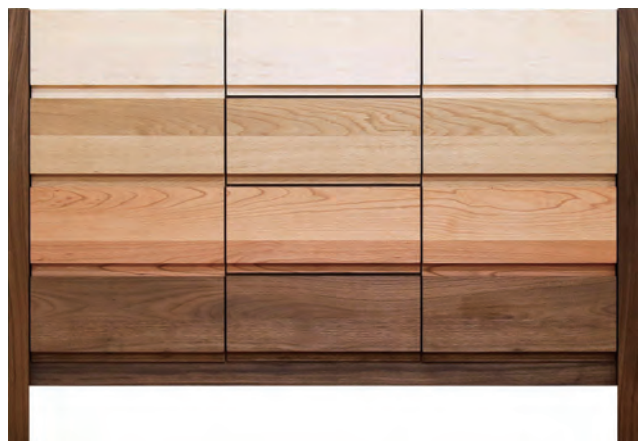

オーダーメイド感覚で貴方だけの
リビングボード・チェストを作ってみませんか?

多彩なバリエーションに引出・扉・素材の組合せで自由にカスタマイズできる収納スタイル

-リベルタ-
Liberta

表面材：天然木無垢
天板・側板：天然木突板
塗装：オイル仕上げ

選べる
4つの
ポイント

幅 9 タイプ (52cm/62cm/72cm/82cm/92cm)
106cm/122cm/157cm/178cm

高さ 5 タイプ (2段/3段/4段/5段/6段)
50cm 67cm 85cm 102cm 119cm

素材 5 種類 (アルダー/メイプル/ホワイトオーク)
ブラックチェリー/ウォールナット

機能性 組合せ 自由自在 (引出or扉or引出+扉)

全品受注生産となりますので、納期は 40 ~ 50 日前後がかかります。

W122cm (H=85cm)
[MIX]