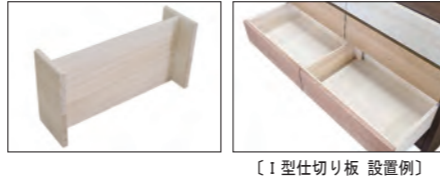

※W=122のみ

2つ割(小引出×2)または3つ割(小引出×3)
を長引出に変更
+¥12,000円(税込¥13,200)

3段引きスライドレール取付け
+¥7,000円(税込¥7,700)

I型仕切り板(高さ115mm)
+¥4,000円(税込¥4,400)

I型仕切り板
収納物を区分けして整理する
のに大変便利です。

【I型仕切り板 設置例】

脚カット
+¥15,000円(税込¥16,500)

※最大11cmまでカット可能です。