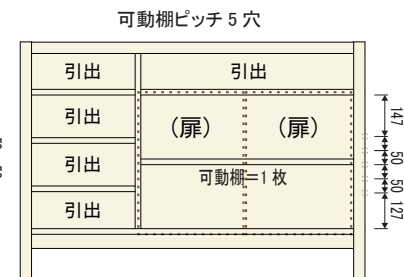

表面材：天然木無垢
天板・側板：天然木突板
塗装：オイル仕上げ

選べる
4つの
ポイント

幅 9 タイプ (52cm/62cm/72cm/82cm/92cm)
106cm/122cm/157cm/178cm

高さ 5 タイプ (2段/3段/4段/5段/6段)
50cm 67cm 85cm 102cm 119cm

素材 5 種類 (アルダー/メイプル/ホワイトオーク)
ブラックチェリー/ウォールナット

機能性 組合せ 自由自在 (引出or扉or引出+扉)

全品受注生産となりますので、納期は 40 ~ 50 日前後がかかります。

W122cm (H=85cm)
[MIX]

定番の組合せ

引出タイプ
¥356,000(税込¥391,600)

扉 + 引出 + 扉タイプ
¥370,000(税込¥407,000)

その他の組合せ例

扉タイプ

引出 + 3枚扉タイプ

引出 + 1枚扉タイプ

引出 + 2枚扉タイプ

定番の組合せ以外につきましては、別途お見積になりますのでお問合せ下さい。

商品の特長

矩形組み手接ぎ (ロッキング組)
引出のコーナーは矩形組み手接ぎにしていますので酷使に耐える構造です。
(チェスト・リビングボード)

可動棚板
棚板は上下に調整できる可動棚です。収納物に合わせて無駄なく収納が可能です。
(リビングボード 50mmピッチ)

木製反り止め
扉の裏には反り防止のため木製の反り止めを取付けています。また、木製ですので錆びる心配がありません。
(リビングボード)