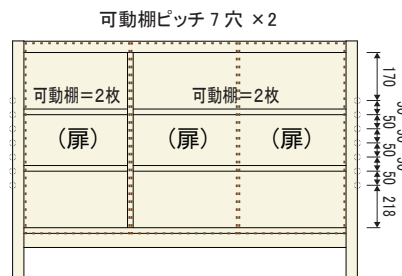

表面材：天然木無垢
天板・側板：天然木突板
塗装：オイル仕上げ

選べる
4つの
ポイント

幅 9 タイプ (52cm/62cm/72cm/82cm/92cm)
106cm/122cm/157cm/178cm

高さ 5 タイプ (2段/3段/4段/5段/6段)
50cm 67cm 85cm 102cm 119cm

素材 5 種類 (アルダー/メイプル/ホワイトオーク)
ブラックチェリー/ウォールナット

機能性 組合せ 自由自在 (引出or扉or引出+扉)

全品受注生産となりますので、納期は 40 ~ 50 日前後がかかります。

W122cm (H=85cm)
[MIX]

定番の組合せ

引出タイプ
¥356,000(税込¥391,600)

扉 + 引出 + 扉タイプ
¥370,000(税込¥407,000)

その他の組合せ例

扉タイプ

引出 + 3枚扉タイプ

引出 + 1枚扉タイプ

引出 + 2枚扉タイプ

定番の組合せ以外につきましては、別途お見積になりますのでお問合せ下さい。

商品の特長

矩形組み手接ぎ (ロッキング組)
引出のコーナーは矩形組み手接ぎにしていますので酷使に耐える構造です。
(チェスト・リビングボード)

可動棚板
棚板は上下に調整できる可動棚です。収納物に合わせて無駄なく収納が可能です。
(リビングボード 50mmピッチ)

木製反り止め
扉の裏には反り防止のため木製の反り止めを取付けています。また、木製ですので錆びる心配がありません。
(リビングボード)