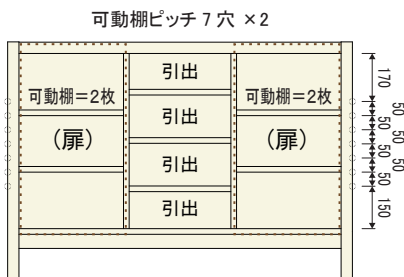

全品受注生産となりますので、納期は 40 ~ 50 日前後がかかります。

W122cm (H=85cm)
[MIX]

定番の組合せ

引出タイプ
¥356,000(税込¥391,600)

扉 + 引出 + 扉タイプ
¥370,000(税込¥407,000)

その他の組合せ例

扉タイプ

引出 + 3枚扉タイプ

引出 + 1枚扉タイプ

引出 + 2枚扉タイプ

定番の組合せ以外につきましては、別途お見積になりますのでお問合せ下さい。

商品の特長

矩形組み手接ぎ (ロッキング組)
引出のコーナーは矩形組み手接ぎにしていますので酷使に耐える構造です。
(チェスト・リビングボード)

可動棚板
棚板は上下に調整できる可動棚です。収納物に合わせて無駄なく収納が可能です。
(リビングボード 50mmピッチ)

木製反り止め
扉の裏には反り防止のため木製の反り止めを取付けています。また、木製ですので錆びる心配がありません。
(リビングボード)