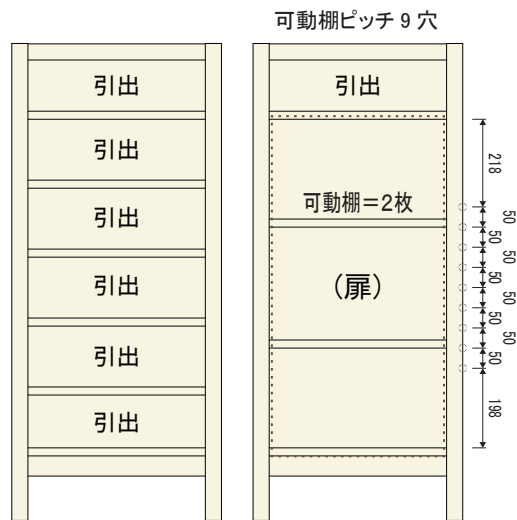

オーダーメイド感覚で貴方だけの
リビングボード・チェストを作ってみませんか？

多彩なバリエーションに引出・扉・素材の組合せで自由にカスタマイズできる収納スタイル

-リベルタ-
Liberta

表面材：天然木無垢
天板・側板：天然木突板
塗装：オイル仕上げ

選べる
4つの
ポイント

幅 **9タイプ** (52cm/62cm/72cm/82cm/92cm
106cm/122cm/157cm/178cm)

高さ **5タイプ** (2段/3段/4段/5段/6段
50cm 67cm 85cm 102cm 119cm)

素材 **5種類** (アルダー/メイプル/ホワイトオーク
ブラックチェリー/ウォールナット)

機能性 **組合せ自由自在** (引出 or 扉 or 引出+扉)

全品受注生産となりますので、納期は 40 ~ 50 日前後かかります。

扉は 向って右から開く『Lタイプ』又は 向って左から開く『Rタイプ』のどちらかをお選び下さい。

W52cm (H=119cm)
【アルダー】

定番の組合せ

引出タイプ ¥210,000(税込¥231,000)
引出1段+扉タイプ ¥217,000(税込¥238,700)

その他の組合せ例

2枚扉タイプ 引出2段+扉タイプ 扉+引出3段タイプ 扉+引出4段タイプ

定番の組合せ以外につきましては、別途お見積りになりますのでお問合せ下さい。

商品の特徴

矩形組み手接ぎ (ロッキング組)
引出のコーナーは矩形組み手接ぎにしていますので簡便に耐える構造です。
(チェスト・リビングボード)

可動棚板
棚板は上下に調整できる可動棚です。収納物に合わせて無駄なく収納が可能です。
(リビングボード 50mmピッチ)