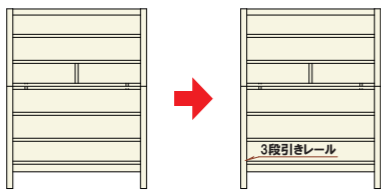

3段引きスライドレール取付け
+¥7,000円(税込¥7,700)

I型仕切り板(高さ115mm)
+¥4,000円(税込¥4,400)

I型仕切り板
収納物を区分けして整理する
のに大変便利です。